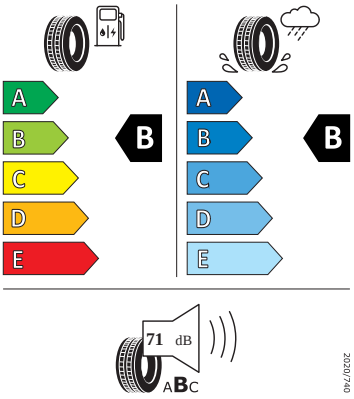

- NEXEN 205/50 R17

NEXENTIRE 16109

205/50R17 89 V C1