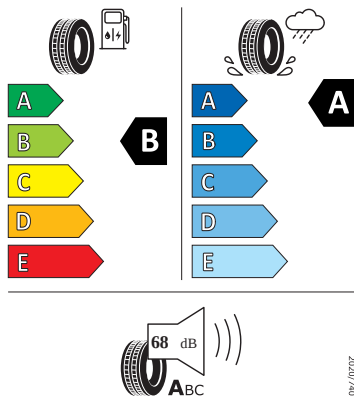

Kola a pneumatiky

- Bezpečnostní šrouby kol
- Kontrola tlaku v pneumatikách
- Pneumatiky 215/45 R17
- Rezervní kolo (neplnohodnotné)

Motor a převodovka

- Kožené madlo ruční brzdy
- Systém Start/Stop

Vnitřní vybavení

- Sportovní multifunkční vyhřívaný kožený volant s pádky a plaketkou Monte Carlo

Energetické štítky pneumatik

- Laufenn 215/45 R17

Laufenn

1035782

215/45R17 91 W XL

C1

- Kumho 215/45 R17